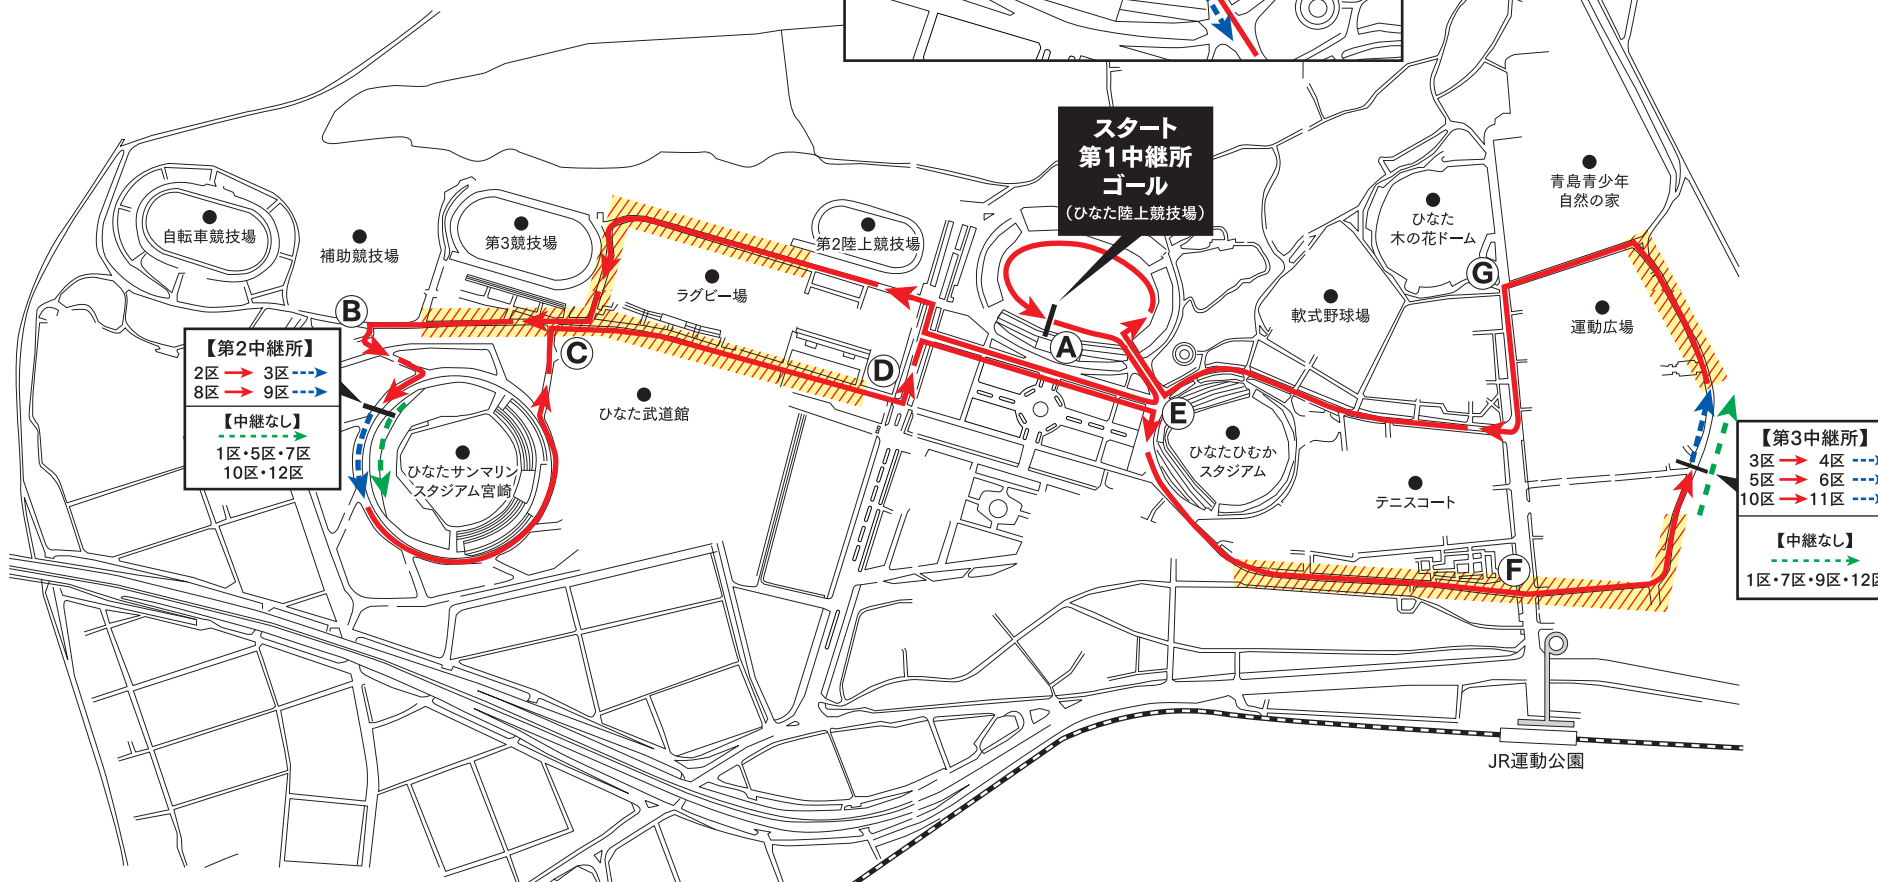

# 宮崎県市町村対抗駅伝競走大会コース図

- |                    |                       |
|--------------------|-----------------------|
| 1区 一般……………5345m    | 7区 一般……………4945m       |
| 2区 小学生女子……………1298m | 8区 小学生女子……………1298m    |
| 3区 中学生男子……………2187m | 9区 40歳以上及び高校生男子…3647m |
| 4区 小学生男子……………1460m | 10区 中学生男子……………3485m   |
| 5区 50歳以上……………3485m | 11区 小学生男子……………1460m   |
| 6区 中学生女子……………1460m | 12区 高校生男子……………4945m   |

 ……応援禁止区域

第1中継所拡大図

- スタート1区 ---->
- 【第1中継所】
- 1区 → 2区 ---->
  - 4区 → 5区 ---->
  - 6区 → 7区 ---->
  - 7区 → 8区 ---->
  - 9区 → 10区 ---->
  - 11区 → 12区 ---->

- 【第2中継所】
- 2区 → 3区 ---->
  - 8区 → 9区 ---->
- 【中継なし】
- 1区・5区・7区 ---->
  - 10区・12区 ---->

- 【第3中継所】
- 3区 → 4区 ---->
  - 5区 → 6区 ---->
  - 10区 → 11区 ---->
- 【中継なし】
- 1区・7区・9区・12区 ---->

スタート  
第1中継所  
ゴール  
(ひなた陸上競技場)

JR運動公園