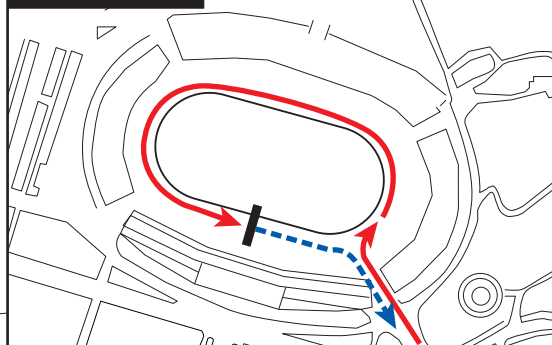

# 宮崎県市町村対抗駅伝競走大会コース図

- |                    |                       |
|--------------------|-----------------------|
| 1区 一般……………5345m    | 7区 一般……………4945m       |
| 2区 小学生女子……………1298m | 8区 小学生女子……………1298m    |
| 3区 中学生男子……………2187m | 9区 40歳以上及び高校生男子…3647m |
| 4区 小学生男子……………1460m | 10区 中学生男子……………3485m   |
| 5区 50歳以上……………3485m | 11区 小学生男子……………1460m   |
| 6区 中学生女子……………1460m | 12区 高校生男子……………4945m   |

 ……応援禁止区域

第1中継所拡大図

- スタート1区 ---->
- 【第1中継所】
- 1区 → 2区 ---->
  - 4区 → 5区 ---->
  - 6区 → 7区 ---->
  - 7区 → 8区 ---->
  - 9区 → 10区 ---->
  - 11区 → 12区 ---->

- 【第2中継所】
- 2区 → 3区 ---->
  - 8区 → 9区 ---->
- 【中継なし】
- 1区・5区・7区 ---->
  - 10区・12区 ---->

- 【第3中継所】
- 3区 → 4区 ---->
  - 5区 → 6区 ---->
  - 10区 → 11区 ---->
- 【中継なし】
- 1区・7区・9区・12区 ---->

スタート  
第1中継所  
ゴール  
(ひなた陸上競技場)

JR運動公園